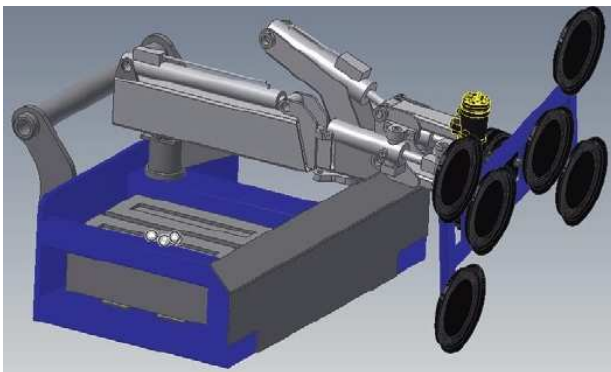

Capacité jusqu'à 600 kg

### HERMES 900 à commande radio

- unité autonome à mouvements hydrauliques qui transforme tout chariot de levage en robot de vitrage pour façade ou toiture.

- Capacité de charge 600 kg
- Fonctions par radio commande
- Rotation hydraulique à 360°
- Basculement hydraulique
- Avec 2 rallonges
- Deux circuits d'air indépendants suivant législation EN 13155
- Six ventouses, chacune de 150 K
- Alimentation d'air par batterie 12 V
- Encombrement (H x l x L) 1000 x 980 x 1500 mm
- Poids 550 kg